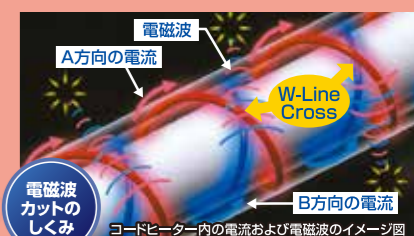

- 手洗いOK
- ダニ対策機能
- 手元で簡単操作
- 室温センサー
- 切り忘れ防止タイマー

W-Line Cross方式で  
電磁波99%カット

※磁界測定値0.3mG以下(財)日本品質保証機構(JQA)試験

電磁波を99%以上カットする  
使い勝手にもこだわった  
ワンランク上の暖房機です

- 気になる電磁波を99%以上カット
- 熱すぎず、隔々までやさしい暖かさ
- こだわり抜いた上質の素材を厳選

ここが  
ポイント!

コードヒーターの中に電流の向きが異なる2本の熱線を交互に巻きつけることにより、通電時発生する電磁波(磁界)同士が打ち消し合うことで、電磁波(磁界)の発生を抑えます。

電気ホットカーペット

省電力タイプのカーペット。選べるカバー

電磁波  
99%  
カット

イエロー  
マイヤー  
編みで  
ふんわり  
手触り

ブラウン  
フランネル  
編みで  
さらさら  
手触り

2畳タイプ・ブラウン