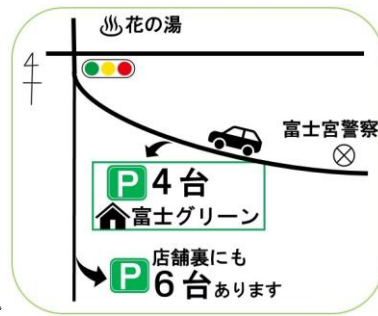

2019.11

グリーンページ

店舗裏にも **P** のご用意があります

- ◆ お得なポイントカードは無料ですすぐにお作りできます。はじめてご来店された方やまだお持ちでない方はお気軽にお申し付けください。
- ◆ 11月1日よりレジ袋は1枚につき有料となります(1枚5円になります)ご了承ください。
- ◆ HPでもグリーンページをご覧いただけます。

富士宮市北町4-13
TEL&FAX 0544-22-3741
OPEN 9:30~18:00
定休日 日曜・一部祝日
WEB fuji-green.com